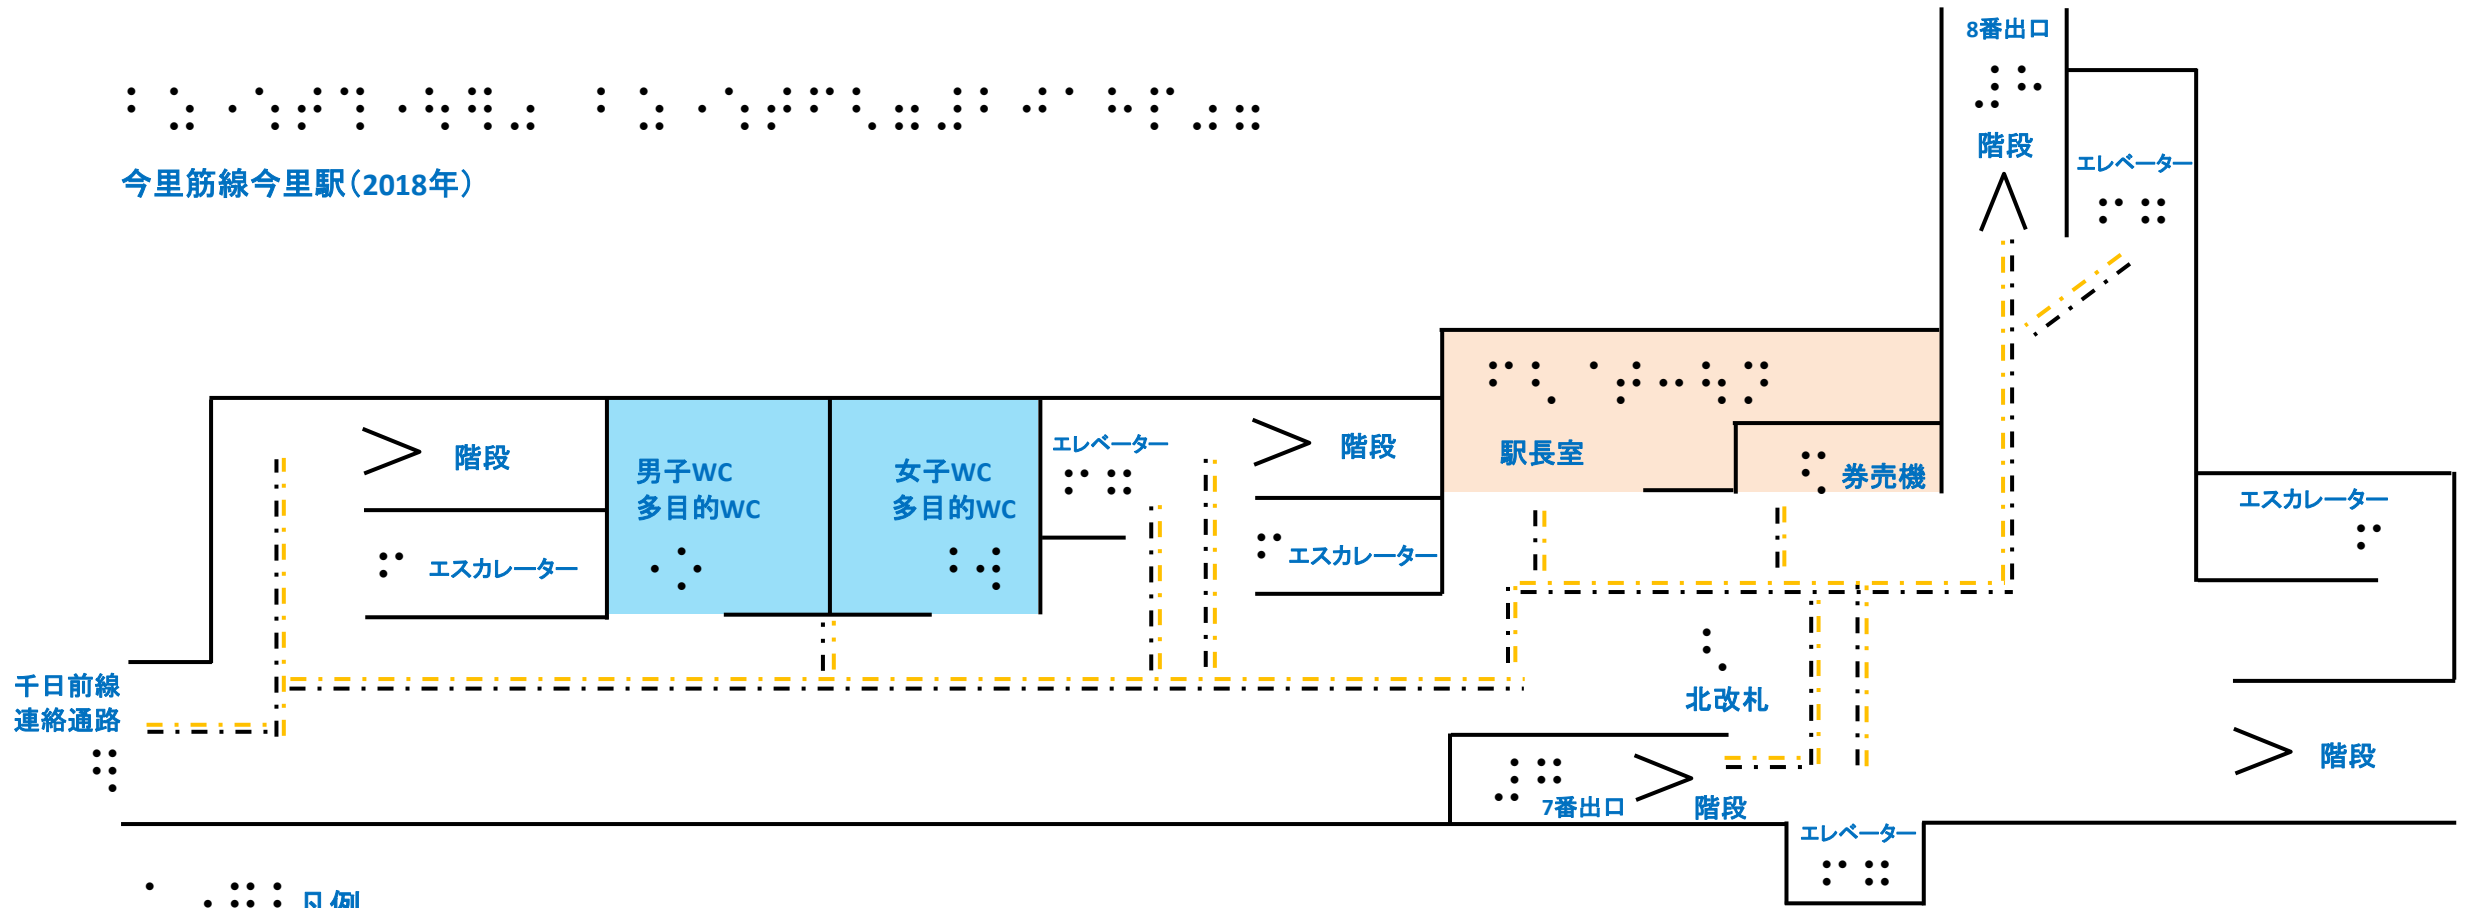

：：：：：：：：：：：：：：：：：：：：：：：：：：：

今里筋線今里駅(2018年)

凡例

え: エスカレーター

えれ: エレベーター

き: 北改札

け: 券売機

じよ: 女子WC・多目的WC

せ: 千日前線連絡通路

だ: 男子WC・多目的WC

7: 7番出口

8: 8番出口

> : 階段

- - - - : 誘導ブロック