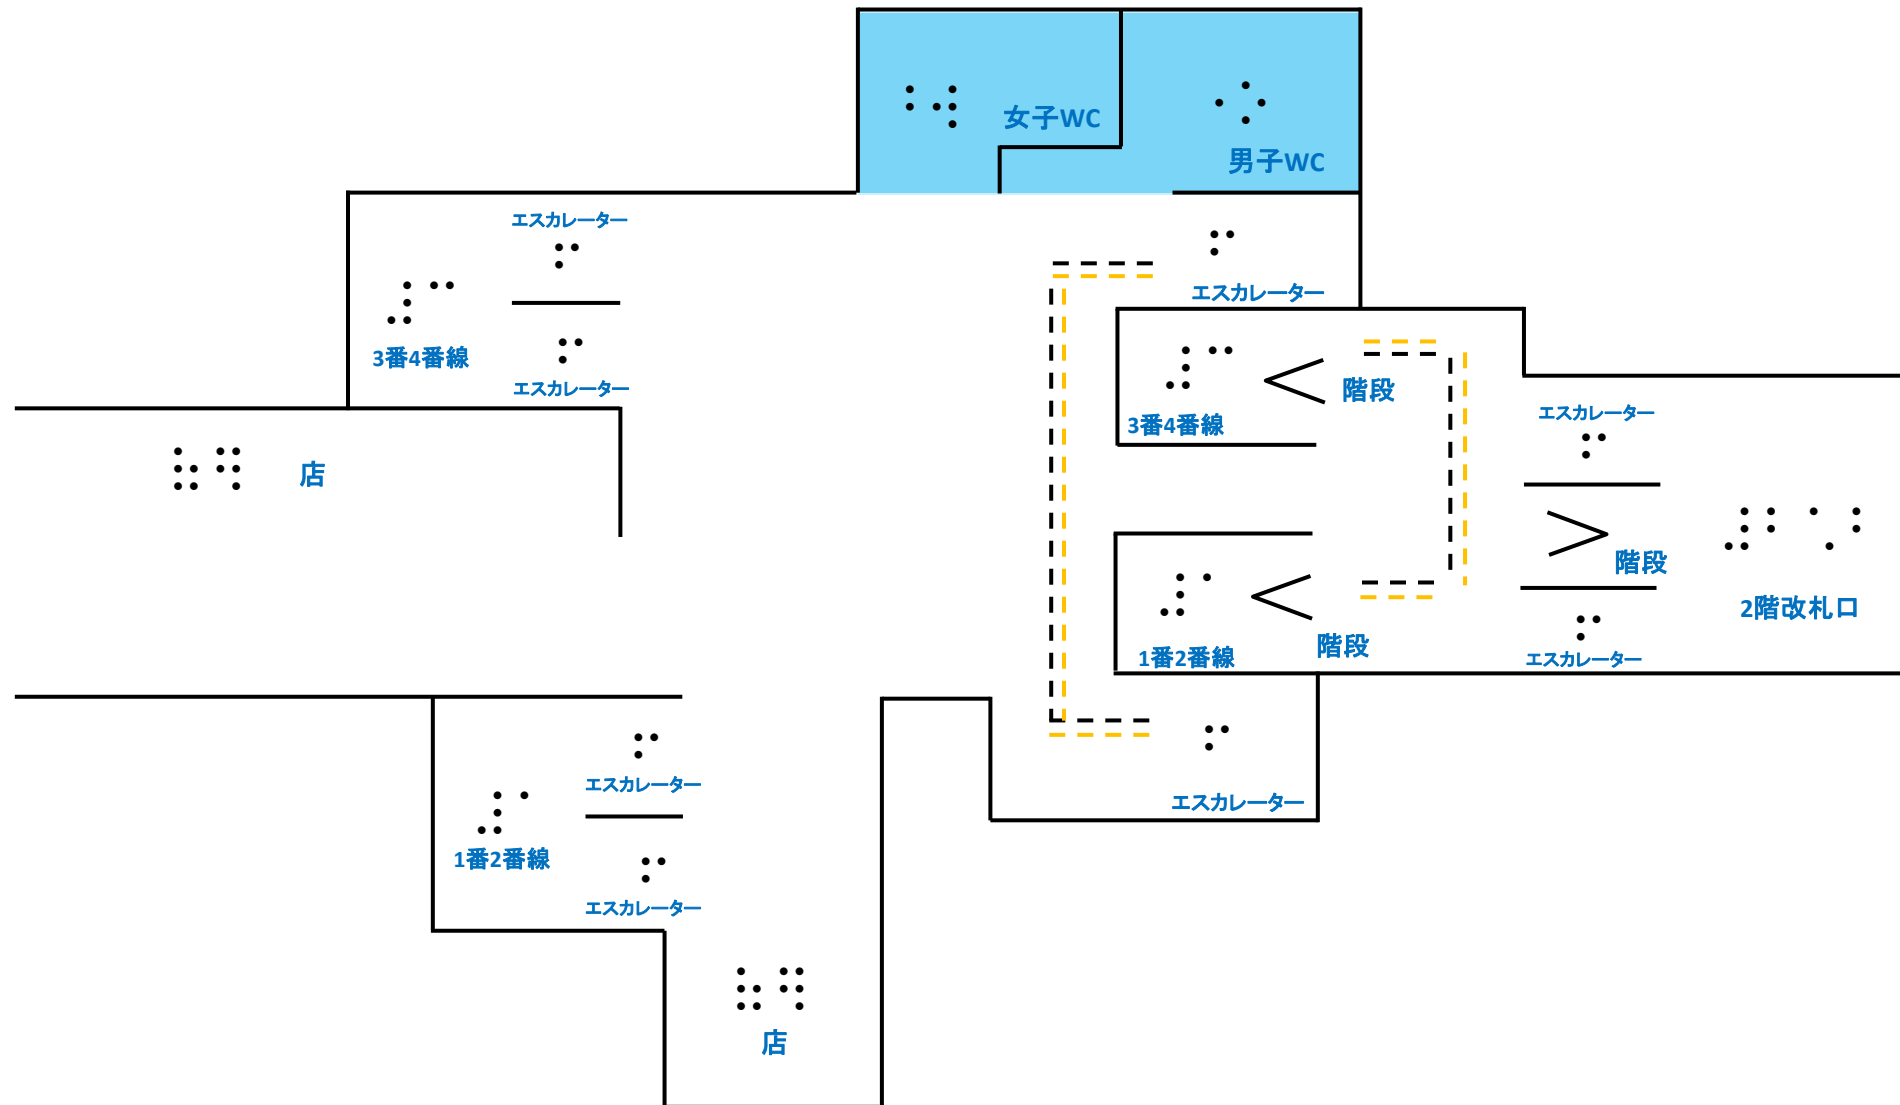

京阪 京橋駅3階コンコース 2-1 (2020年)

京阪 京橋駅3階コンコース 2-1 (2020年)

京阪 京橋駅3階コンコース 2-2(2020年)

京阪 京橋駅1階中央口 (2020年)

京阪 京橋駅1階中央口 (2020年)