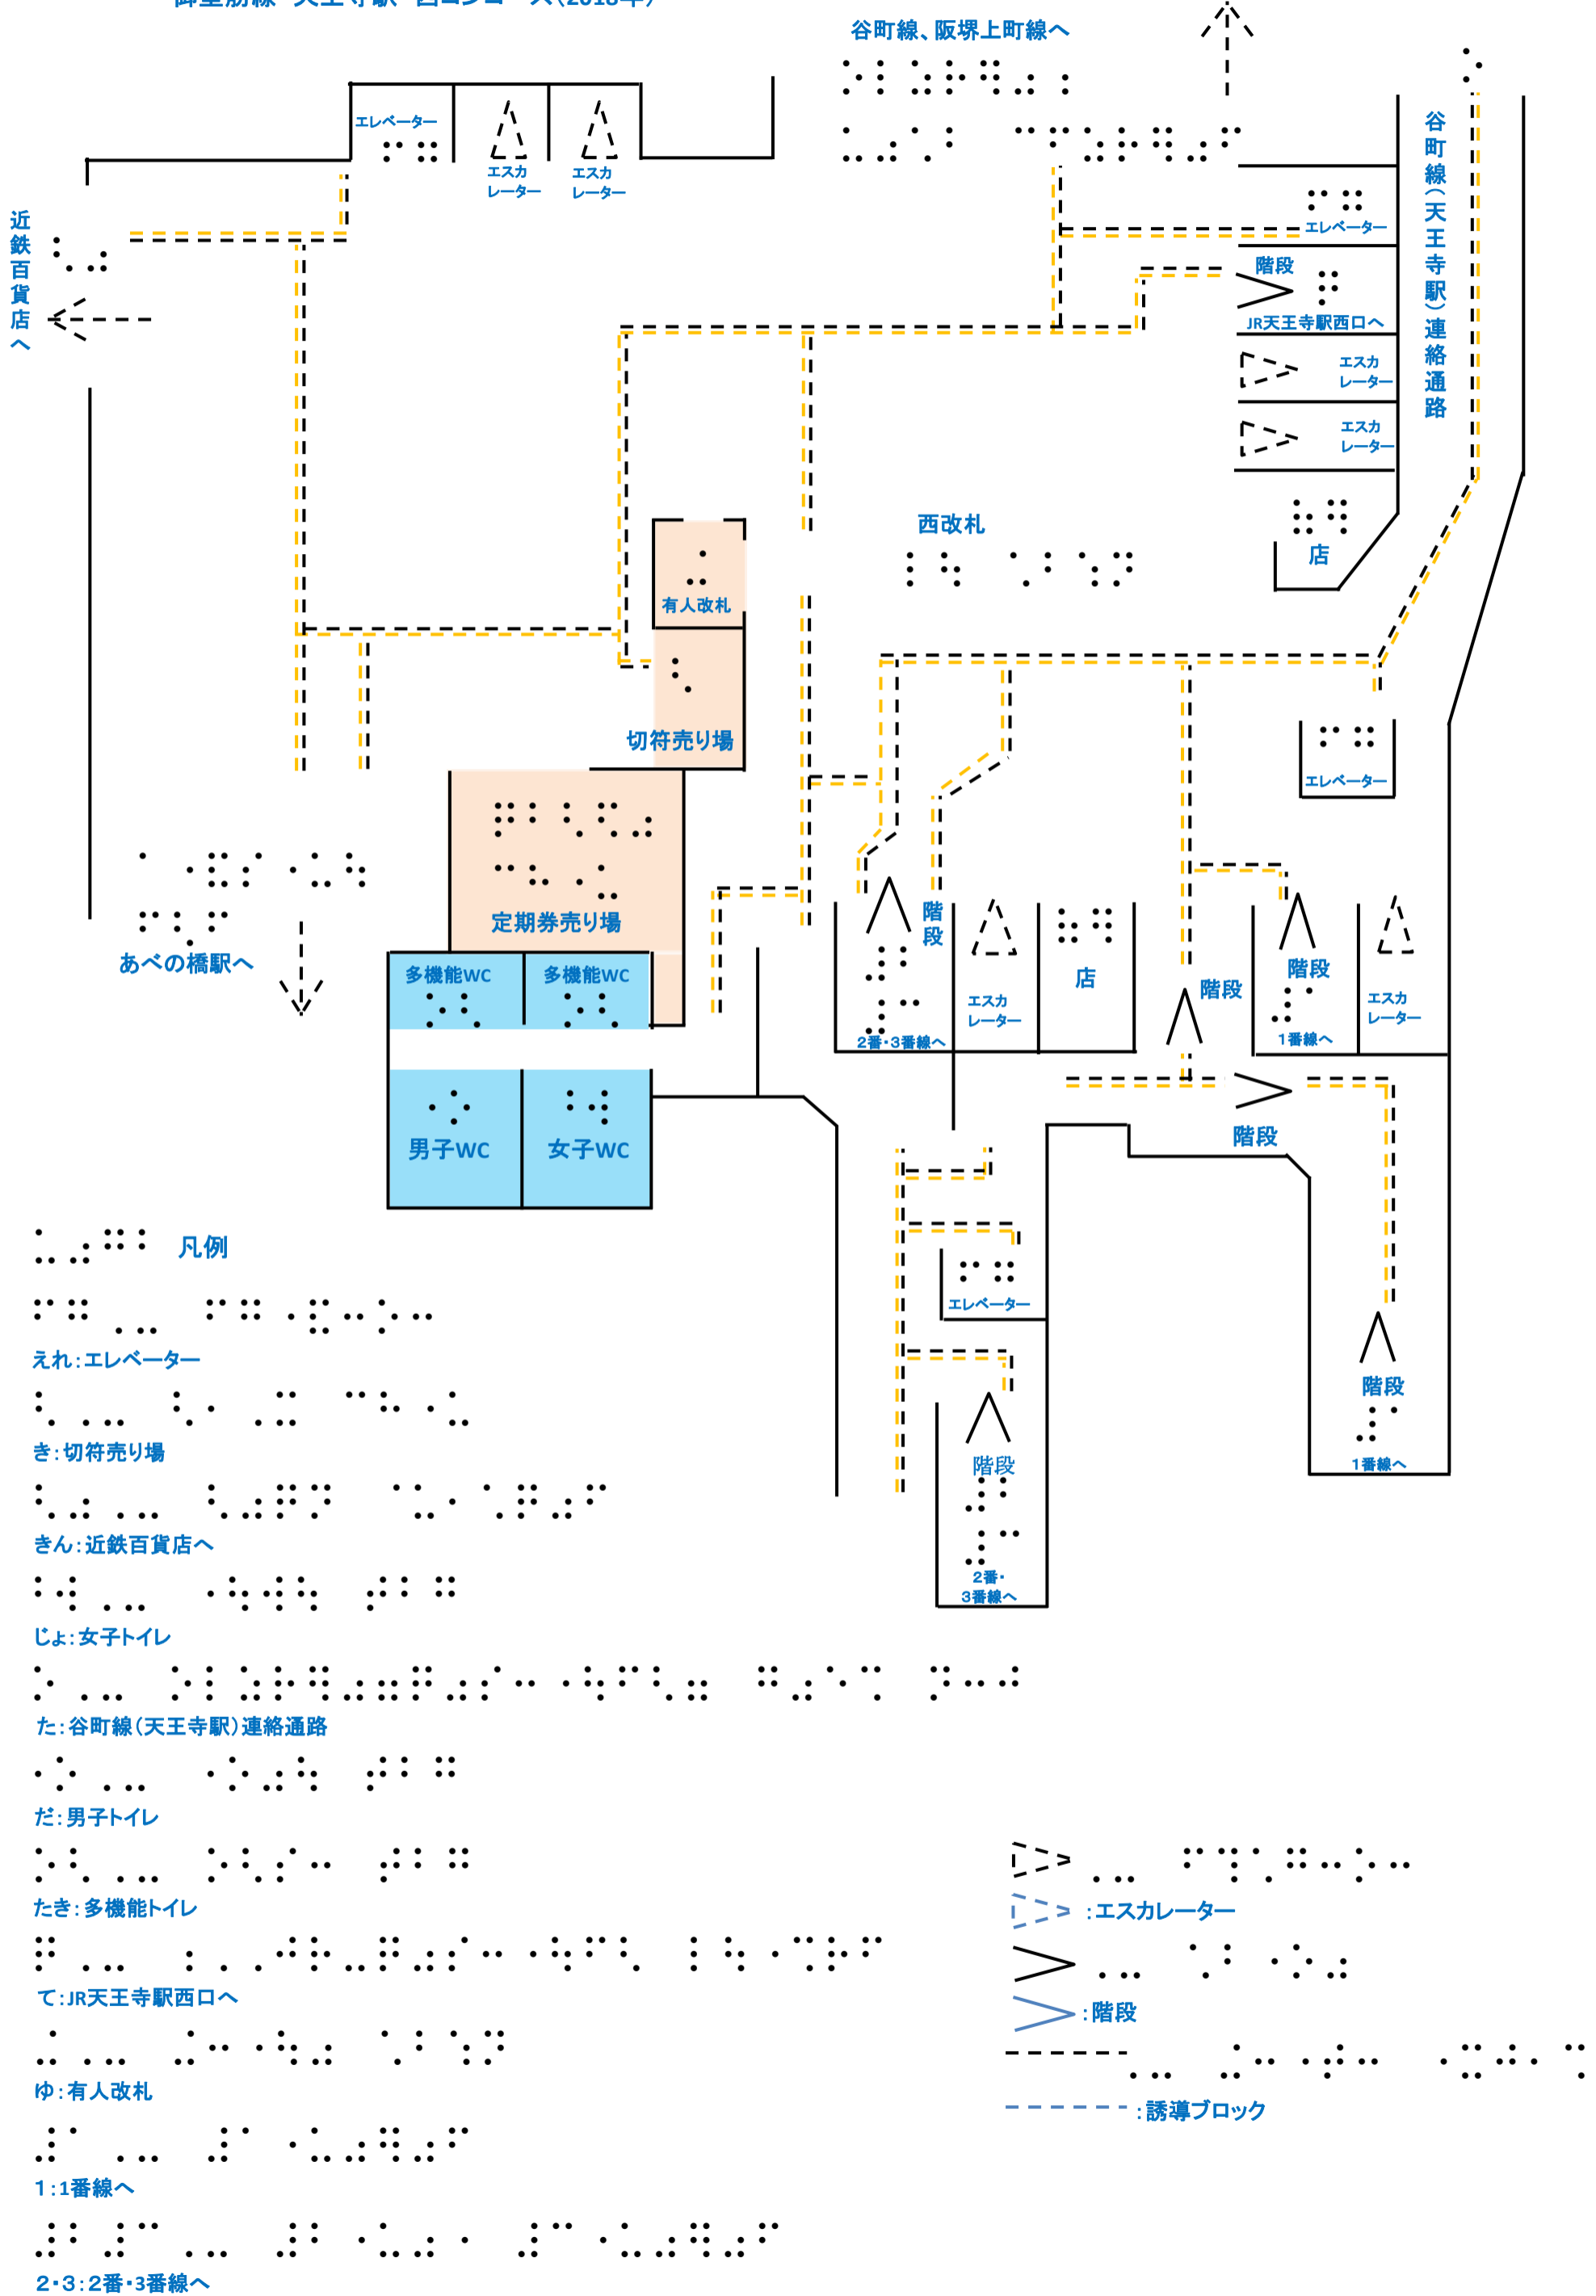

御堂筋線 天王寺駅 西コンコース(2018年)

凡例

- えれ:エレベーター
- き:切符売り場
- きん:近鉄百貨店へ
- じよ:女子トイレ
- た:谷町線(天王寺駅)連絡通路
- だ:男子トイレ
- たき:多機能トイレ
- て:JR天王寺駅西口へ
- ゆ:有人改札
- 1:1番線へ
- 2・3:2番・3番線へ