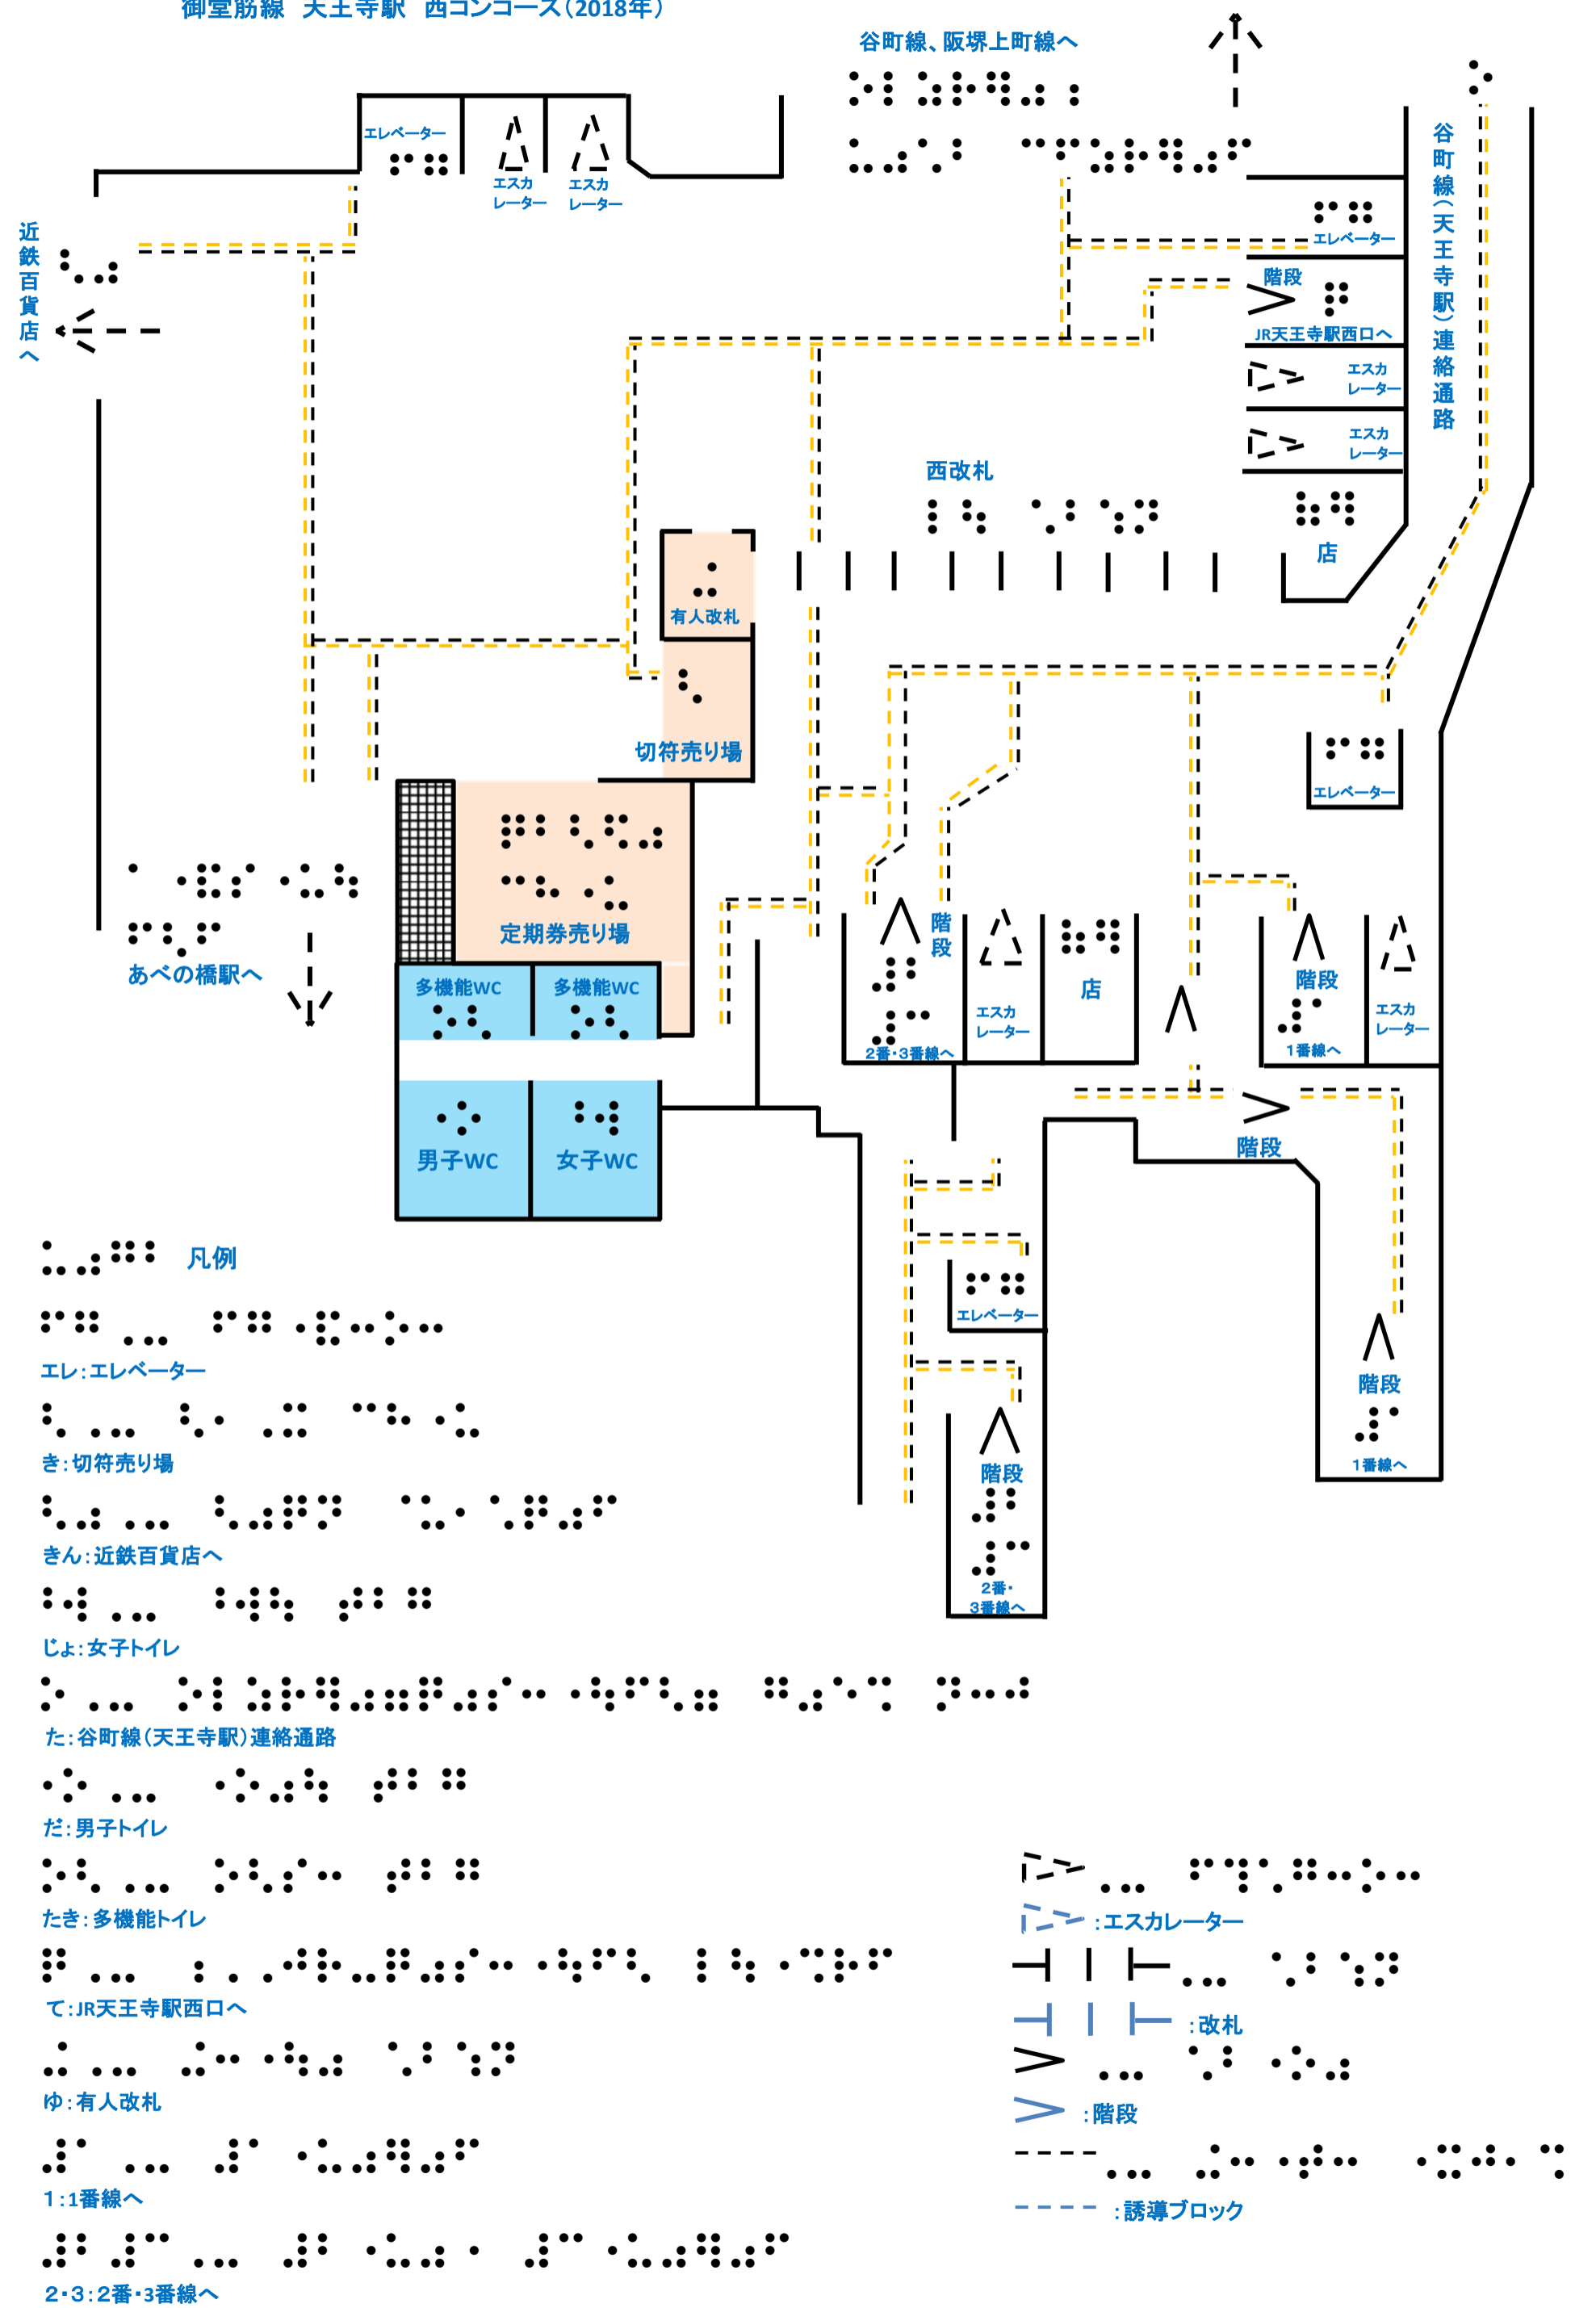

御堂筋線 天王寺駅 西コンコース(2018年)

凡例

エレ:エレベーター

き:切符売り場

きん:近鉄百貨店へ

じよ:女子トイレ

た:谷町線(天王寺駅)連絡通路

だ:男子トイレ

たき:多機能トイレ

て:JR天王寺駅西口へ

ゆ:有人改札

1:1番線へ

2・3:2番・3番線へ

:エスカレーター

:改札

:階段

:誘導ブロック