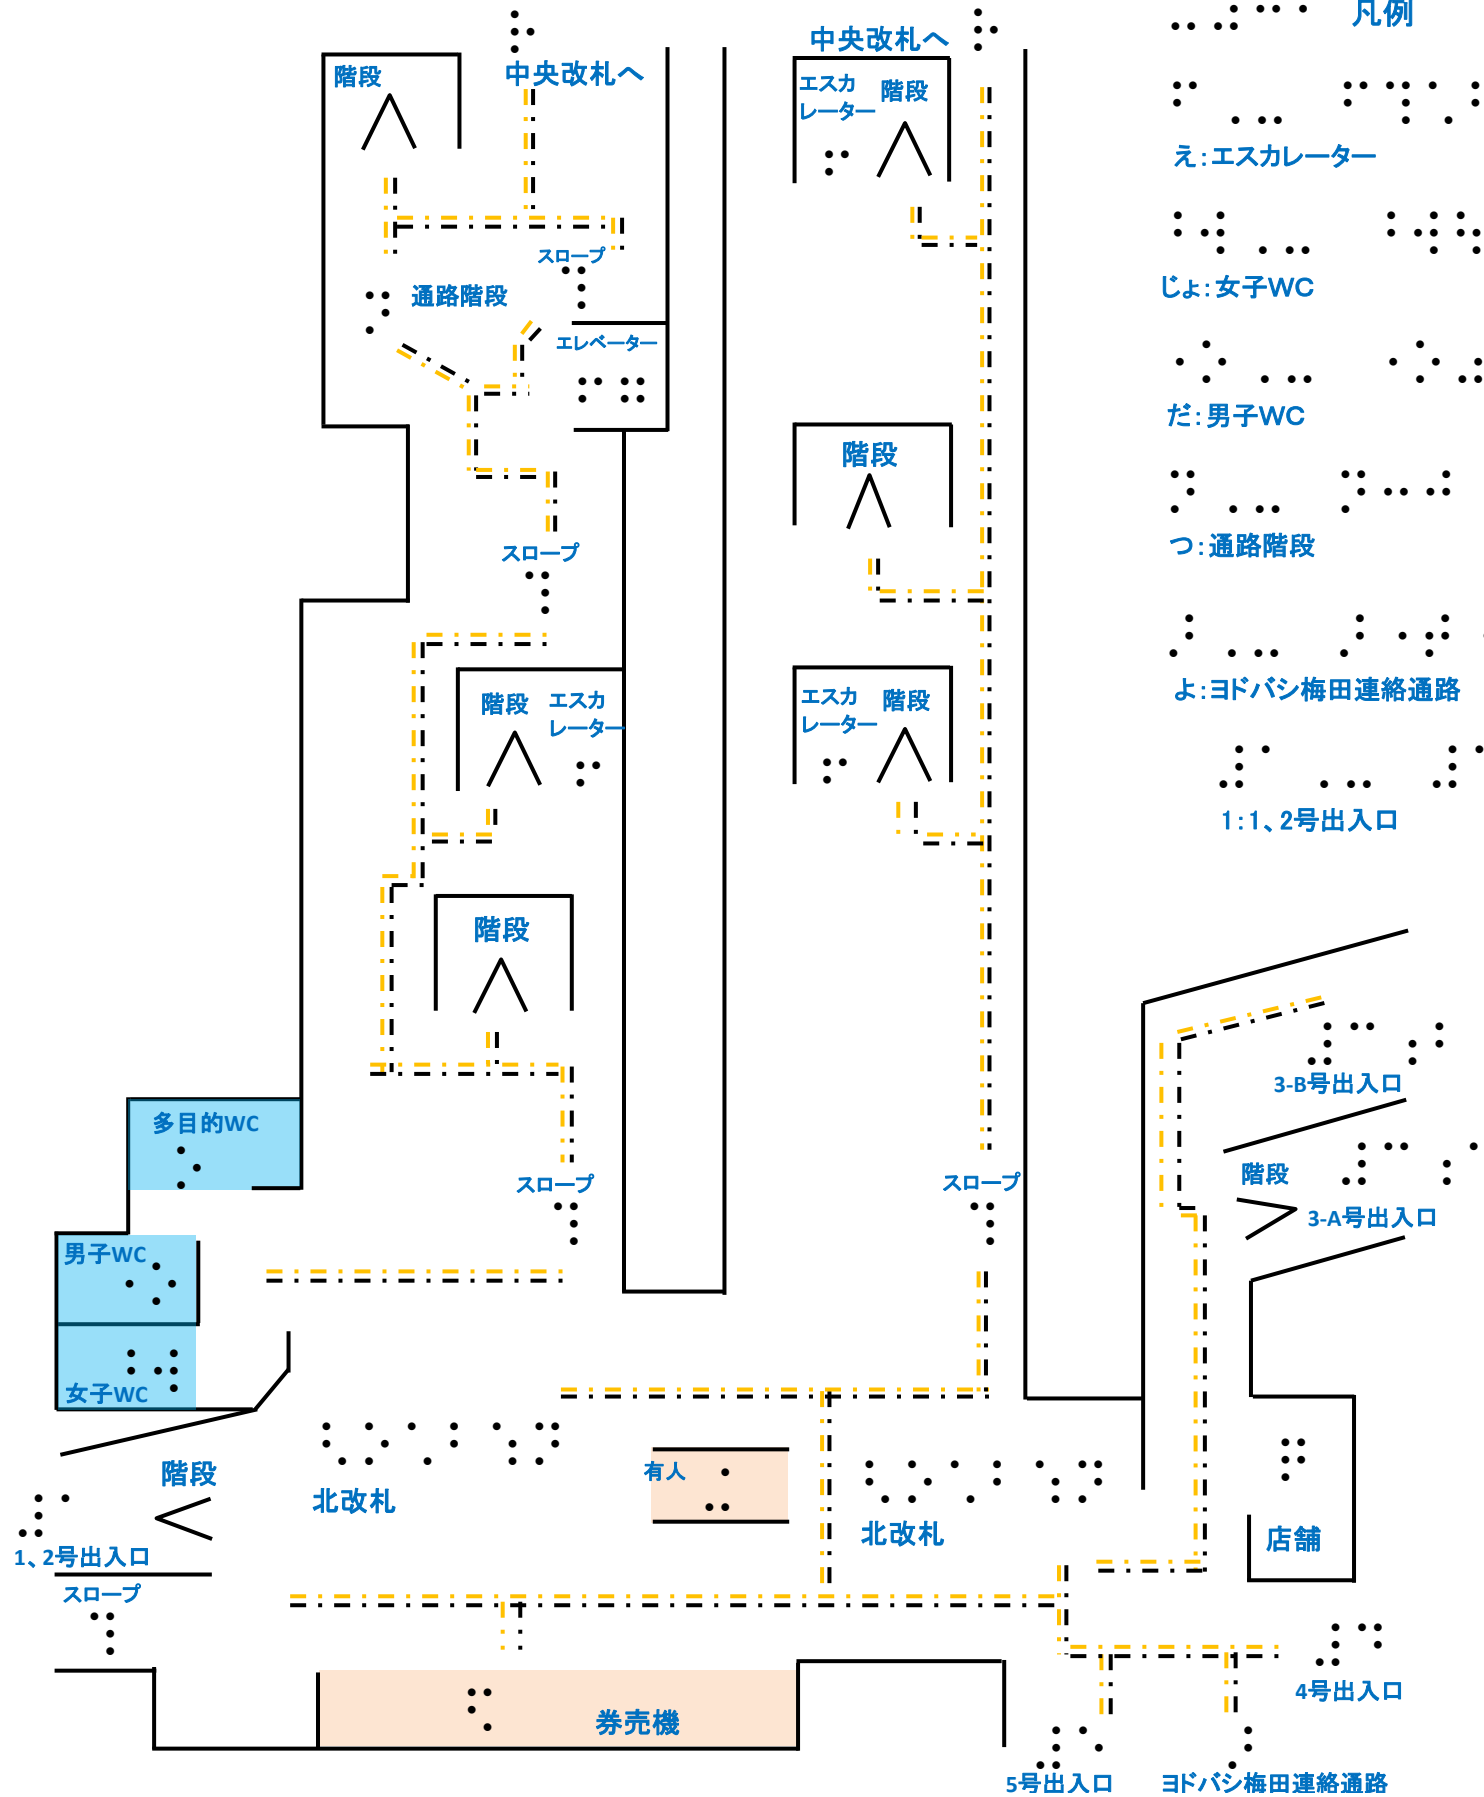

御堂筋線梅田駅北コンコース(2019年)

凡例

- え: エスカレーター
 - えれ: エレベーター
 - け: 券売機
 - じよ: 女子WC
 - す: スロープ
 - た: 多目的WC
 - だ: 男子WC
 - ち: 中央改札へ
 - つ: 通路階段
 - て: 店舗
 - ゆ: 有人
 - よ: ヨドバシ梅田連絡通路
 - 1: 1、2号出入口
 - 3A: 3-A号出入口
 - 3B: 3-B号出入口
 - 4: 4号出入口
 - 5: 5号出入口
 - > : 階段
 - : 誘導ブロック
- 左通路階段下る→ なかもず行
- 右通路階段下る→ 千里中央行