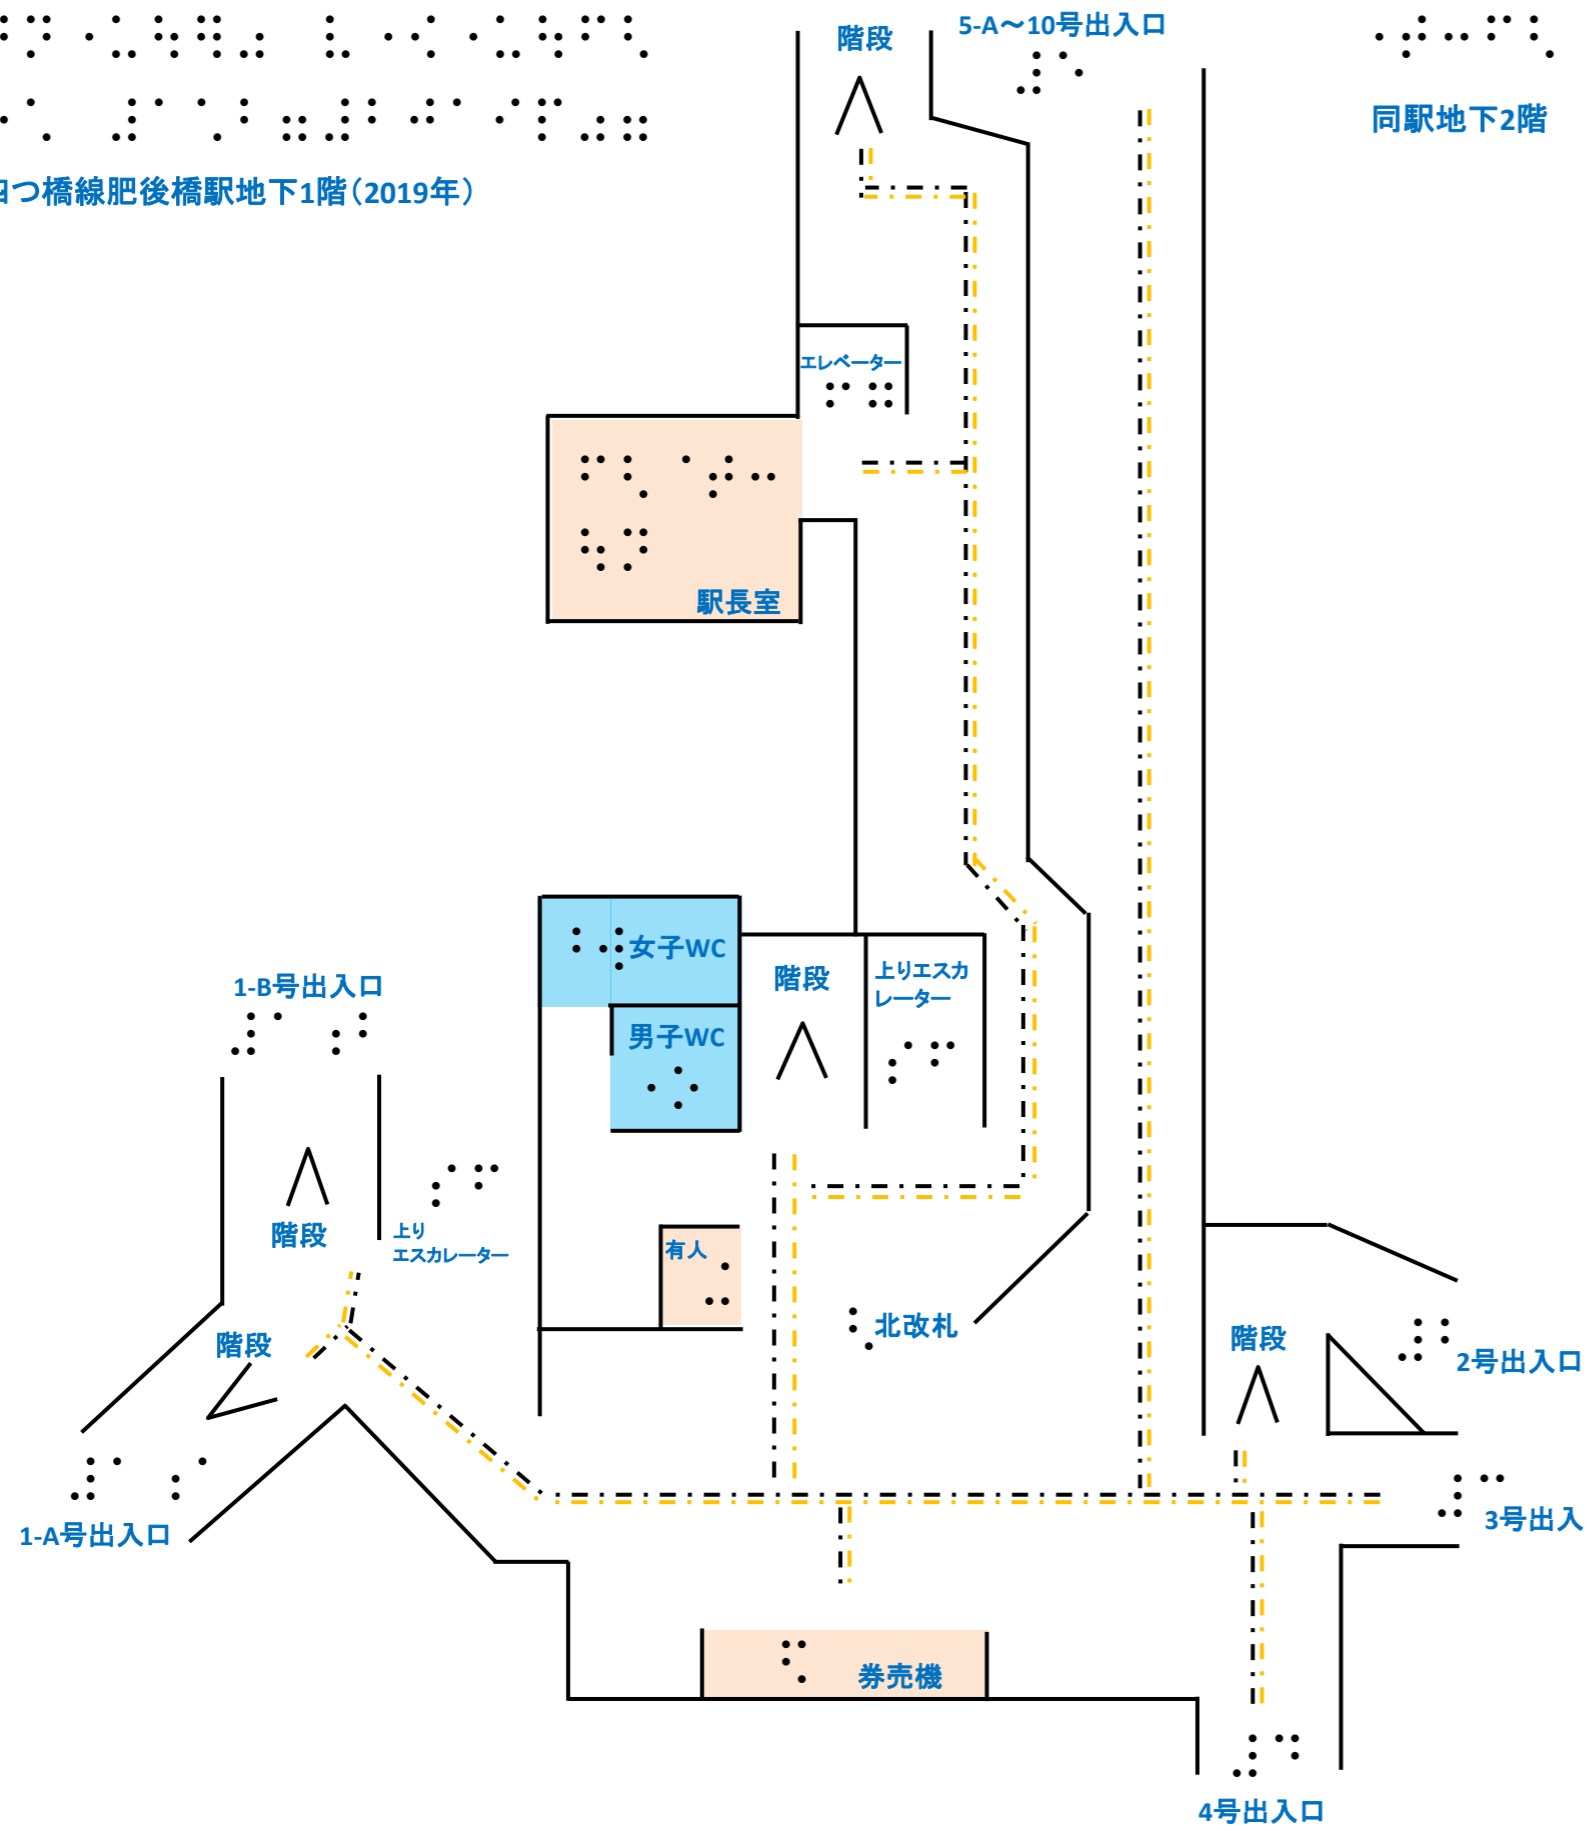

四つ橋線肥後橋駅地下1階(2019年)

四つ橋線肥後橋駅地下1階(2019年)

同駅地下2階