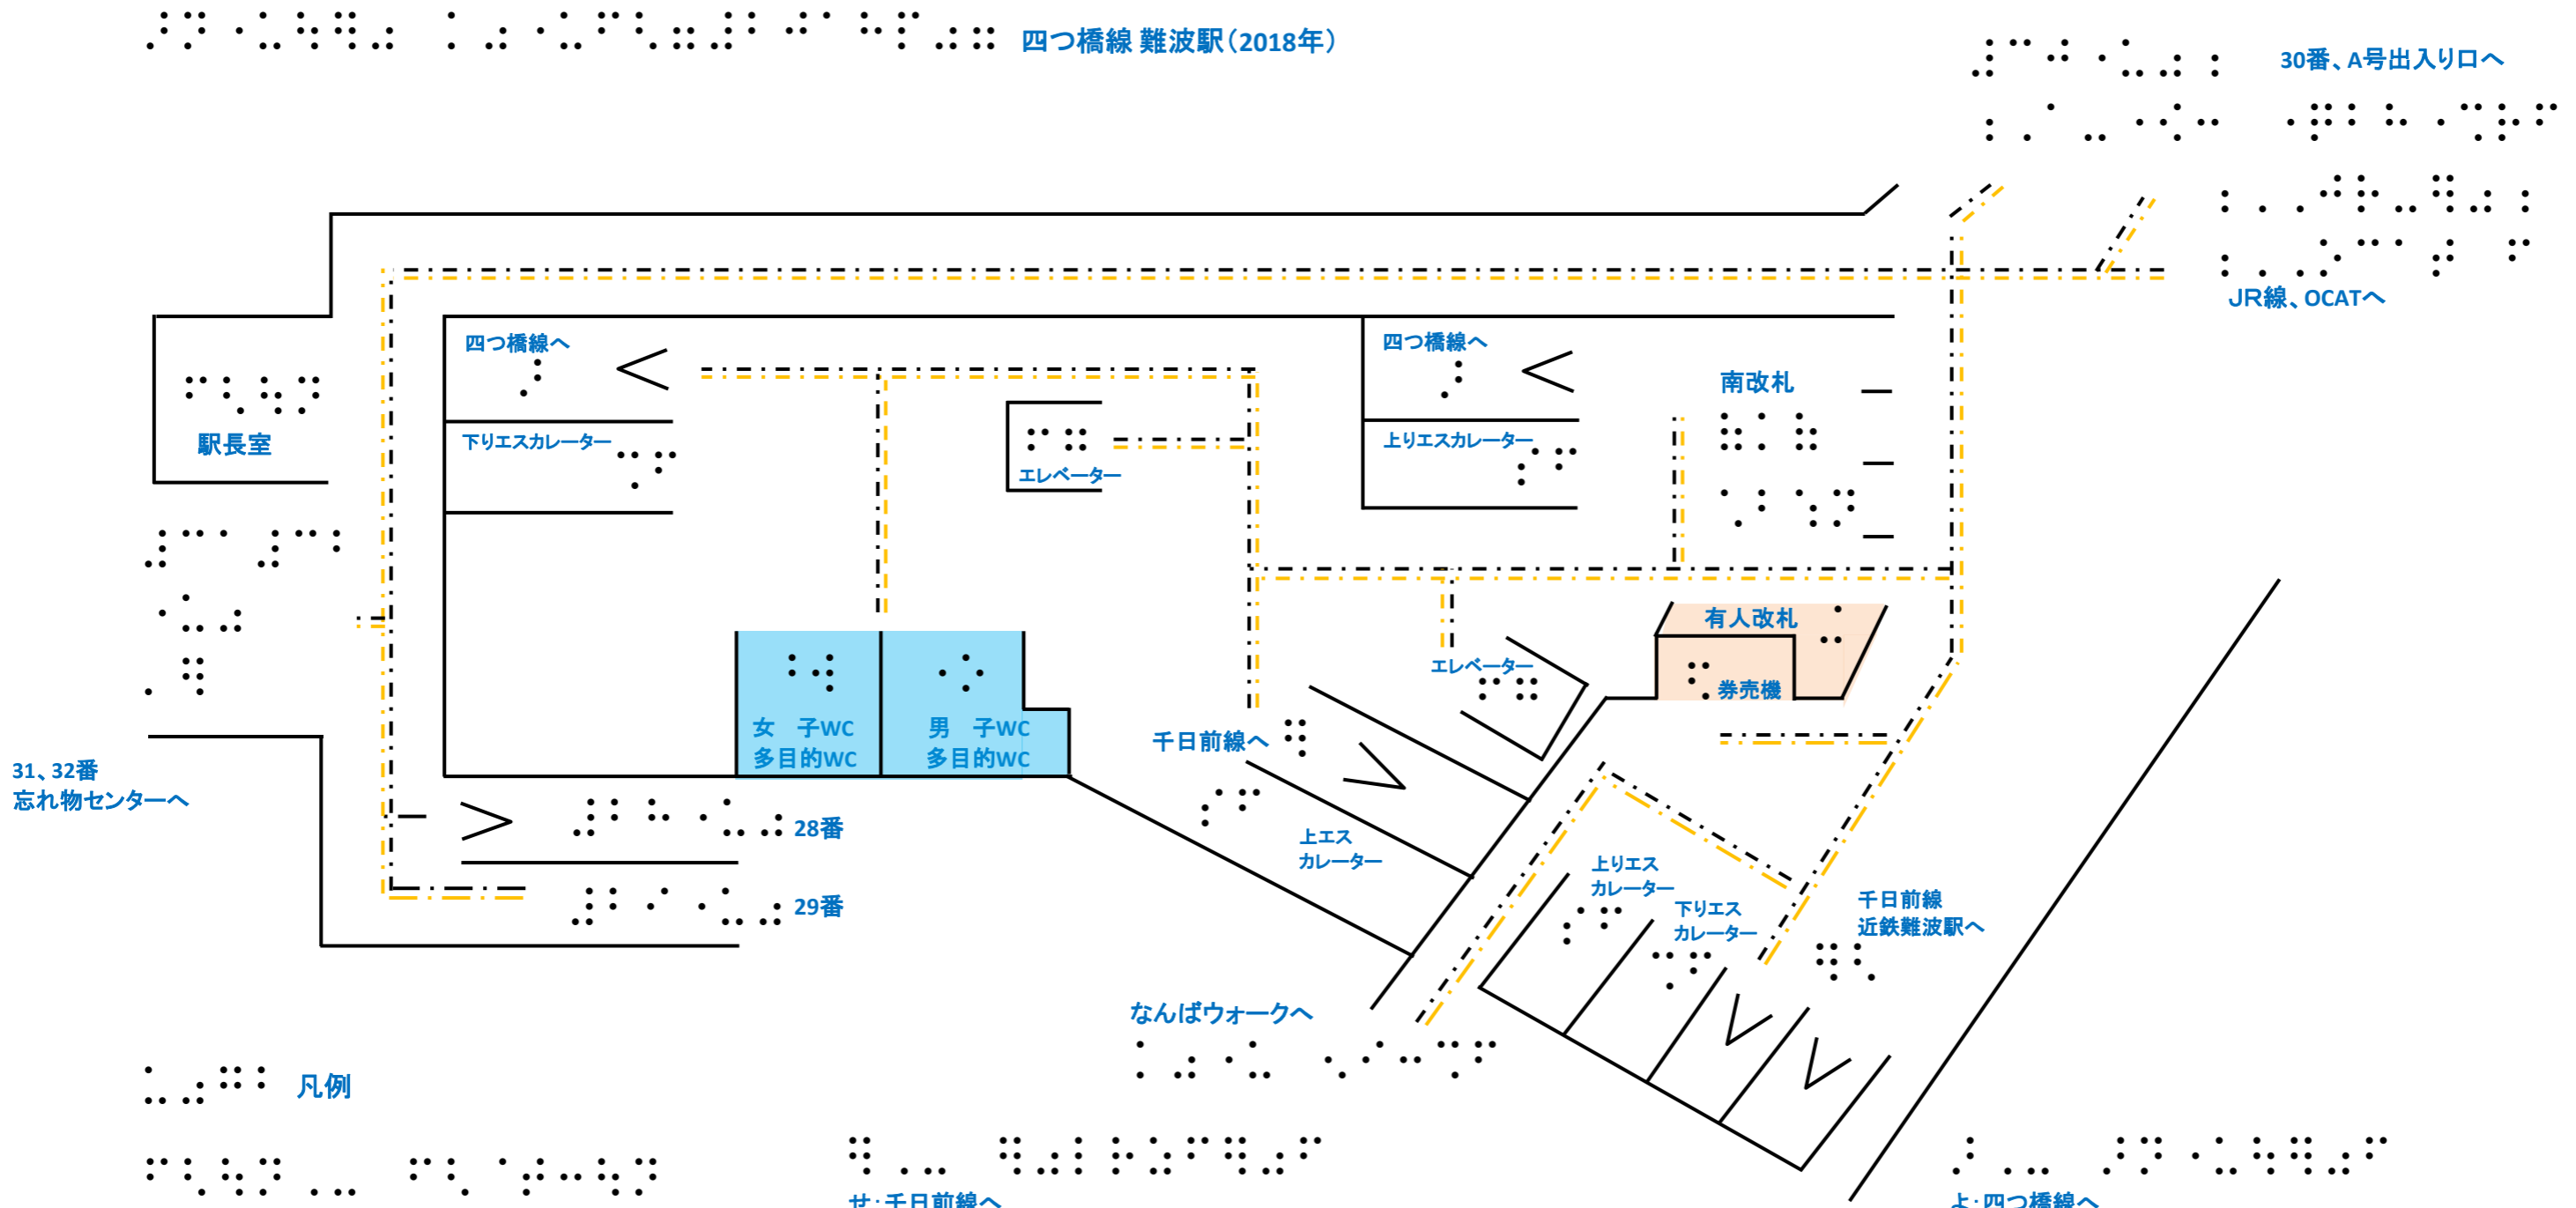

四つ橋線 難波駅(2018年)

31、32番
忘れ物センターへ

30番、A号出入口へ

JR線、OCATへ

凡例

えきしつ: 駅長室

エレ: エレベーター

くえ: 下りエスカレーター

け: 券売機

じよ: 女子WC・多目的WC

せ: 千日前線へ

せき: 千日前線、近鉄難波駅へ

だ: 男子WC・多目的WC

のえ: 上りエスカレーター

ゆ: 有人改札

よ: 四つ橋線へ

わせ: 忘れ物センターへ

> : 階段

----- : 誘導ブロック